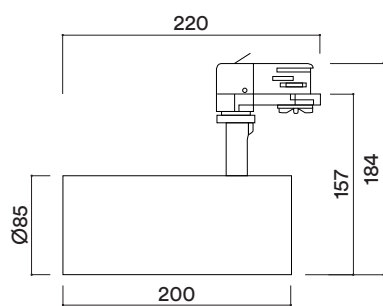

Hit Torch XL

Referencia - Reference

PC503

Categoría - Category

Tracklight

Descripción - Description

Versión de gran formato de la gama HIT TORCH.

Big size version of the HIT TORCH range.

Dimensiones en mm - Dimensions in mm

Curva fotométrica - Photometric curve

H(m)	D(cm)	Lux	H(m)	D(cm)	Lux
1	27	27247	1	76	5095
2	55	6812	2	151	1274
3	82	3027	3	227	566
3000K 15°			3000K 36°		

Accesorios - Accessories

AC00170 Base Fix Point - Fix Point Base

Carril Trifásico - Three-phase Track

Información técnica - Technical information

					CRI	
PC503/27	30W	15°/36°	2700K	2190lm	90	L70>50.000H
PC503/30	30W	15°/36°	3000K	2530lm	90	L70>50.000H
PC503/40	30W	15°/36°	4000K	2700lm	90	L70>50.000H