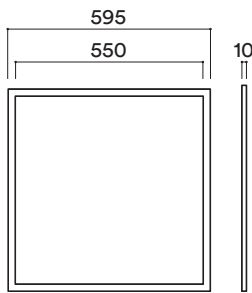

Panel Light

Referencia - Reference

EM038

Categoría - Category

Recessed

Descripción - Description

Luminaria empotrable de alta difusión lumínica con UGR<19.
High light diffusion in this recessed luminaire with UGR<19.

Dimensiones en mm - Dimensions in mm

Curva fotométrica - Photometric curve

H(m)	D(cm)	Lux
1	307	1104
2	614	276
3	920	123

4000K 90°

Información técnica - Technical information

EM038

34W

90°