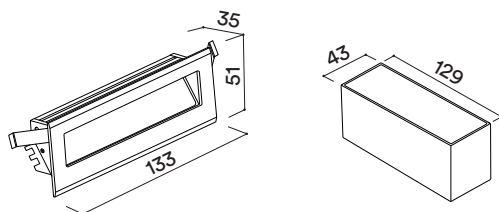

Referencia - Reference

EX009

Categoría - Category

Outdoor

Descripción - Description

Luminaria de empotrar a pared de diseño clásico y salida de luz asimétrica para señalización de zonas de paso.

Recessed wall luminaire with a classic design and asymmetrical light.

Dimensiones en mm - Dimensions in mm

Información técnica - Technical information

					CRI	
EX009	3W	-	3000K	186lm	85	L70>50.000H

Información adicional - Additional information

Regulación - Dimming