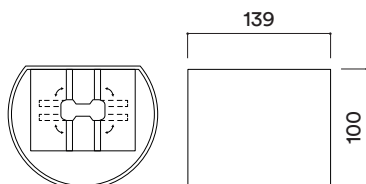

Referencia - Reference

EX044

Categoría - Category

Outdoor

Descripción - Description

Versión curva de la gama KUBBIK.

Curved version of the KUBBIK range.

Dimensiones en mm - Dimensions in mm