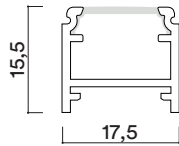

# Pf015

Referencia - Reference

PF015

Categoría - Category

Ledstrip

Dimensiones en mm - Dimensions in mm

Accesorios - Accessories

**PF011**  
Difusor opal  
Opal diffuser