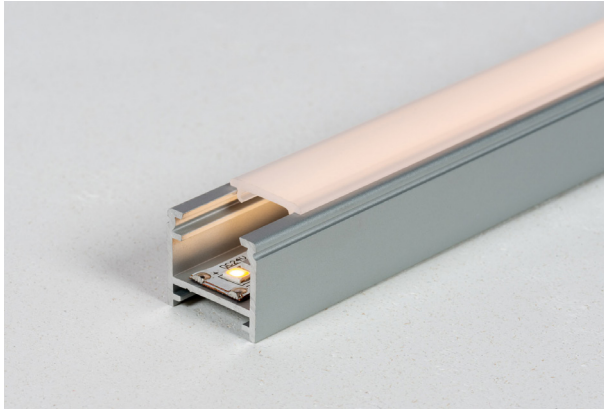

# Pf015

Referencia - Reference

PF015

Categoría - Category

Ledstrip

Dimensiones en mm - Dimensions in mm

Accesorios - Accessories

**PF011**  
Difusor opal  
Opal diffuser

**PF012**  
Difusor transparente  
Transparent diffuser

**PF013**  
Tapa final  
End cap

**PF014**  
Soporte perfil  
Bracket profile