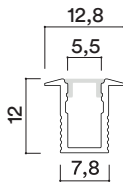

# Pf250

Referencia - Reference

PF250

Categoría - Category

Ledstrip

Dimensiones en mm - Dimensions in mm

Accesorios - Accessories

**PF251**  
Difusor opal  
Opal diffuser

**PF252**  
Tapa final sin agujero  
End cap without hole

**PF253**  
Tapa final con agujero  
End cap with hole