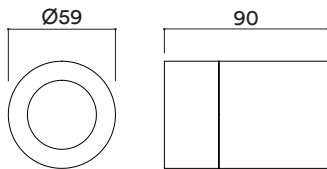

## Descripción - Description

Luminaria cilíndrica de gran belleza. Instalación directa a techo y acabado negro mate texturizado. Salida de luz limpia y definida.

Cylindrical luminaire of great beauty for direct ceiling mounting in matt texturized finish. Light output clean and defined. GU10 lamp included.

## Dimensiones en mm - Dimensions in mm

## Curva fotométrica - Photometric curve

H(m)	D(cm)	Lux
1	74	850
2	149	213
3	223	94

**3000K 36°**