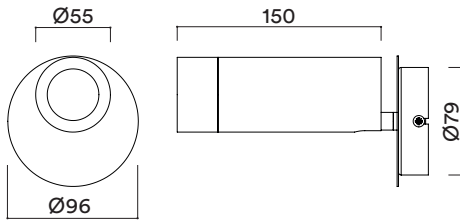

Straight XL Base

Referencia - Reference

2229

Categoría - Category

Surface

Descripción - Description

Proyector de base de excelente acabado y confort visual.
Base projector with excellent visual comfort and finish.

Dimensiones en mm - Dimensions in mm

Curva fotométrica - Photometric curve

12W			12W			12W		
H(m)	D(cm)	Lux	H(m)	D(cm)	Lux	H(m)	D(cm)	Lux
1	45	4037	1	69	2969	1	97	2090
2	90	1009	2	138	742	2	193	523
3	135	449	3	207	330	3	290	85
3000K 25°			3000K 43°			3000K 60°		
9W			9W			9W		
H(m)	D(cm)	Lux	H(m)	D(cm)	Lux	H(m)	D(cm)	Lux
1	41	2710	1	74	1403	1	121	939
2	83	678	2	147	351	2	242	235
3	124	301	3	221	64	3	363	104
3000K 20°			3000K 40°			3000K 60°		